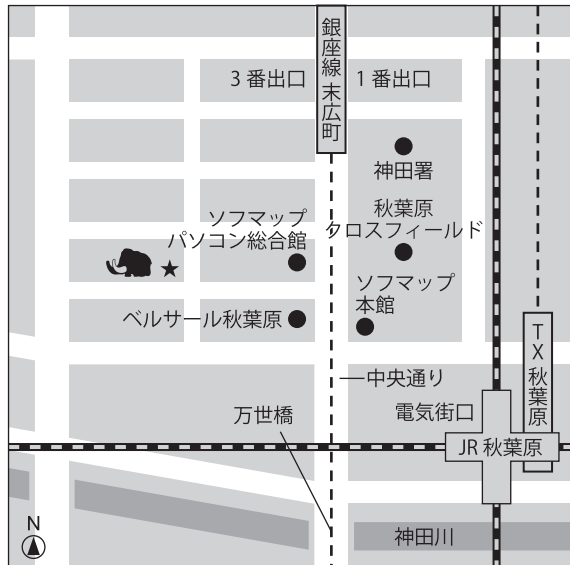

※他の併用割引とはご利用いただけません。

※マンモスカレーの店舗でご利用いただけます。

※ご注文の際、本券を直接従業員にお渡しください。

マンモス1kg カレー
(ごはん 600g+ルー 350g+豚しゃぶ 100g+生たまご)

○MAP

○アクセス

秋葉原駅 (JR山手線・総武線・京浜東北線/つくばエクスプレス) ご利用の方
電気街口を出て、中央通りにぶつかったら右折、最初の交差点を越えて、ベルサール秋葉原 (ガラス張りの大きいビル) とソフマップの総合館の間を左折。そこから60メートルほど前方の右側です。

末広町駅 (東京メトロ銀座線) ご利用の方
3番、または1番出口より出て、中央通りを秋葉原方面に進みます。ベルサール秋葉原とソフマップパソコン総合館の間を右折。そこから60メートルほど先の右側にあります。

店舗名	マンモスカレー AKIBA店
住所	〒101-0021 東京都千代田区外神田3-2-11 遠藤ビル1F
営業時間	11:00~22:00 年中無休
電話番号	03-3256-3980

携帯でアクセス
QRコード対応携帯で
左の画像を読み込むと
モバイル用サイトに
アクセスできます。